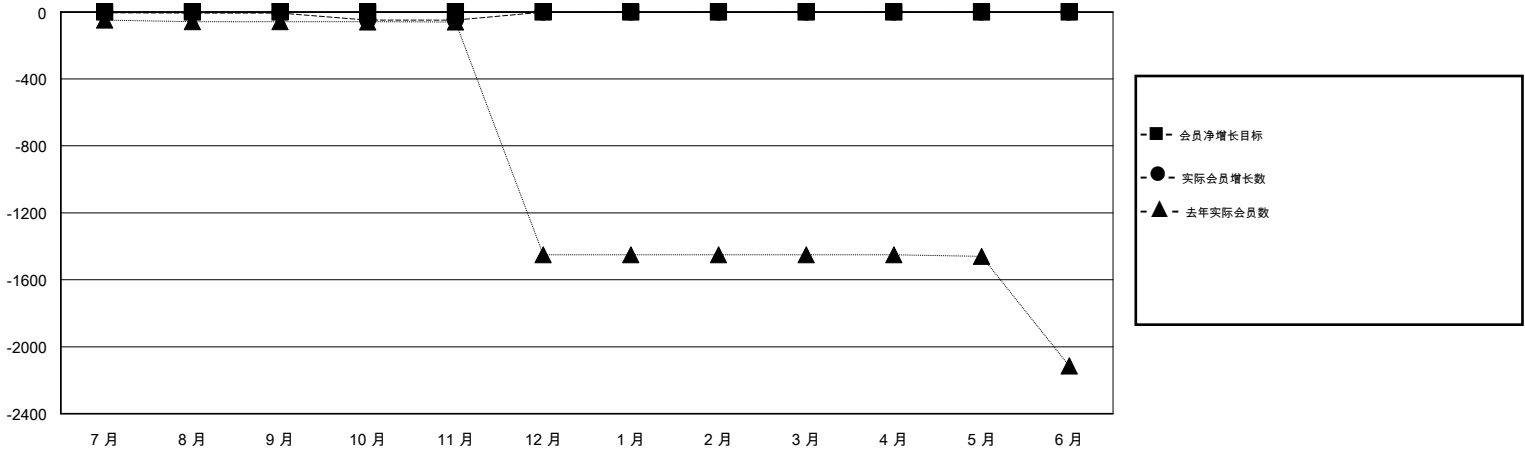

MONTHLY MEMBERSHIP PROGRESS REPORT

District 381

Results as of: 11/30/2019

GMT:

地点 CHINA

GMT宪章区

分会			
成果 2019-2020			
季	新分会目标	新会	会员流失的分会
7月/8月/9月	0	0	1
10月/11月/12月	0	0	0
1月/2月/3月	0	0	0
4月/5月/6月	0	0	0

位会员@每位须缴			
成果 2019-2020			
季	会员净增长目标	实际会员增长数	实际退会会员 (包括转会)
7月/8月/9月	0	10	10
10月/11月/12月	0	49	48
1月/2月/3月	0	0	0
4月/5月/6月	0	0	0

目标与实际新会累积

目标和实际会员累积

已取消的分会: 1	10 CLUBS OF 274 增添1位或以上的新会员	性别分布 男 6,530 (67.07%) 女 3,206 (32.93%)
放弃的会员 过世 0 分会已取消 0 其他 58 总计 58	点击这里取得累计会员数据	总计家庭单位会员数 550 支付减半会费的家庭会员 282