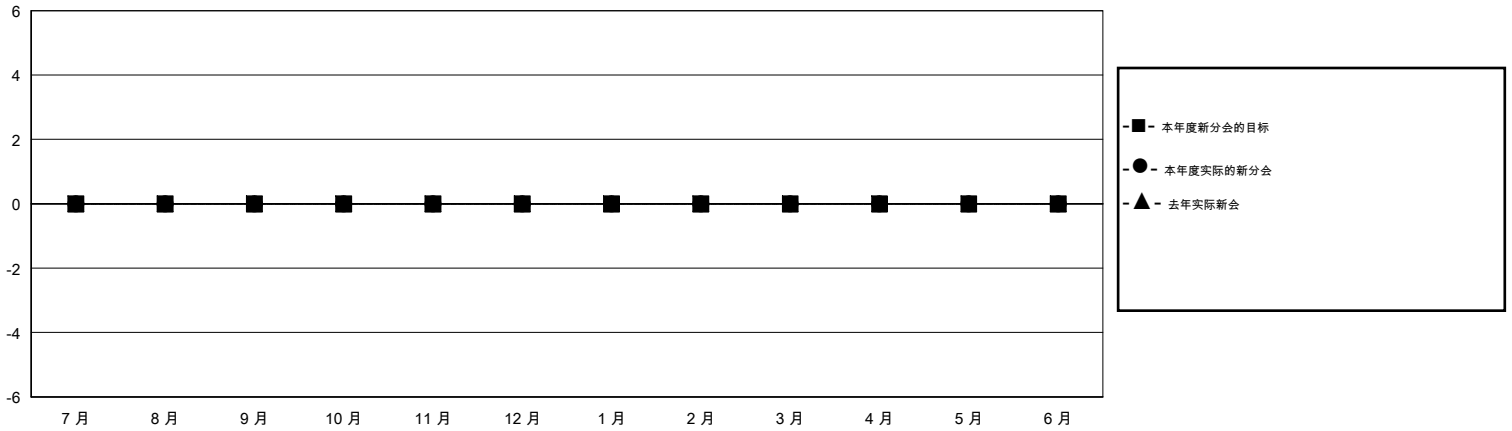

MONTHLY MEMBERSHIP PROGRESS REPORT

District 381

Results as of: 11/30/2019

GMT:

地点 CHINA

GMT宪章区

分会			
成果 2019-2020			
季	新分会目标	新会	会员流失的分会
7月/8月/9月	0	0	1
10月/11月/12月	0	0	0
1月/2月/3月	0	0	0
4月/5月/6月	0	0	0

位会员@每位须缴			
成果 2019-2020			
季	会员净增长目标	实际会员增长数	实际退会会员 (包括转会)
7月/8月/9月	0	10	10
10月/11月/12月	0	49	48
1月/2月/3月	0	0	0
4月/5月/6月	0	0	0

目标与实际新会累积

目标和实际会员累积

已取消的分会: 1	10 CLUBS OF 274 增添1位或以上的新会员	性别分布 男 6,530 (67.07%) 女 3,206 (32.93%)
放弃的会员 过世 0 分会已取消 0 其他 58 总计 58	点击这里取得累计会员数据	总计家庭单位会员数 550 支付减半会费的家庭会员 282